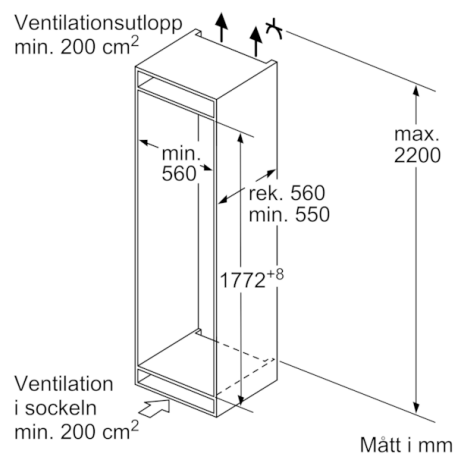

**Frysdel**

- 3 frysbackar med transparent front, varav 1 BigBox

**MÅTT**

- Mått: H 177 x B 54 x D 55 cm
- Nischmått (H x B x T): 177.5 cm x 56.0 cm x 55.0 cm

**Teknisk information**

- Dörrhängning höger, omhängbar

**Serie | 4, Integrerad kyl/frys, 177.2 x 54.1  
cm  
KIV86VSE0**

Mått i mm

De angivna luckmått gäll  
luckspalter på 4 mm.

Mått i mm