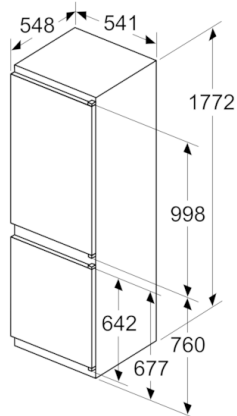

**Frysdel**

- 3 frysbackar med transparent front, varav 1 BigBox

**MÅTT**

- Mått: H 177 x B 54 x D 55 cm
- Nischmått (H x B x T): 177.5 cm x 56.0 cm x 55.0 cm

**Teknisk information**

- Dörrhängning höger, omhängbar

**Serie | 4, Integrerad kyl/frys, 177.2 x 54.1  
cm  
KIV86VSE0**

Mått i mm

De angivna luckmått gäll  
luckspalter på 4 mm.

Mått i mm