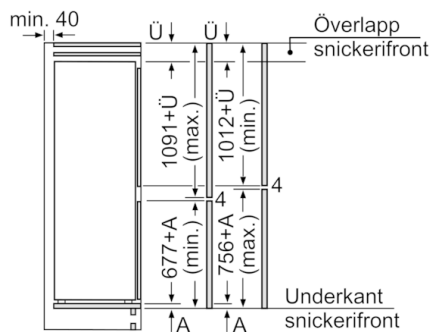

**Frysdel**

- 3 frysbackar med transparent front, varav 1 BigBox

**MÅTT**

- Mått: H 177 x B 54 x D 55 cm
- Nischmått (H x B x T): 177.5 cm x 56.0 cm x 55.0 cm

**Teknisk information**

- Dörrhängning höger, omhängbar

**Serie | 4, Integrerad kyl/frys, 177.2 x 54.1  
cm  
KIV86VSE0**

Mått i mm

De angivna luckmått gäll  
luckspalter på 4 mm.

Mått i mm